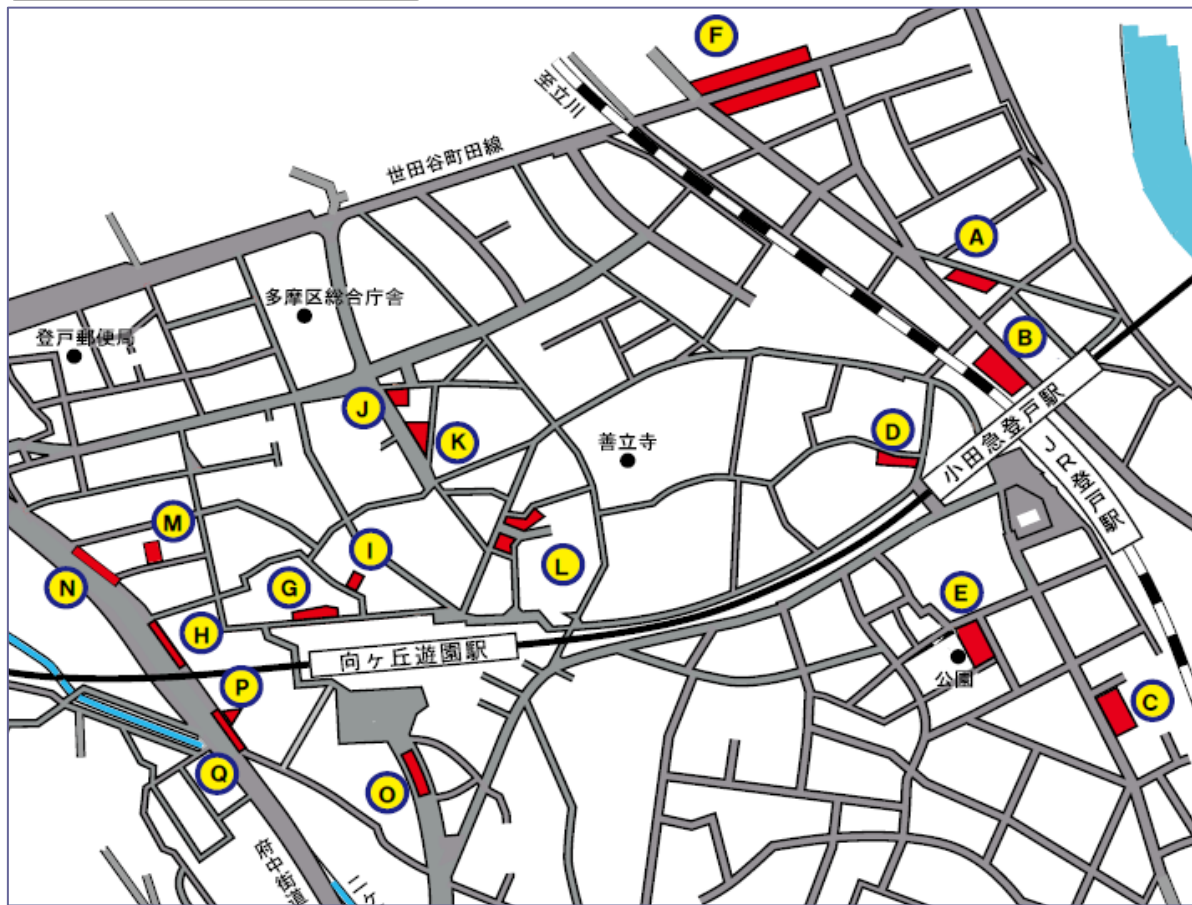

【多摩区】

〔登戸駅・向ヶ丘遊園駅周辺〕

駐車場名 ※4月から名称が変更いたします。	自 転 車			バ イ ク		
	一時利用	1箇月定期	3箇月定期	一時利用	1箇月定期	3箇月定期
A 登戸駅北側自転車第1駐車場	100					
B 登戸駅北側自転車第2駐車場		2,800	8,100			
C 登戸駅自転車等第2駐車場	80	1,300	3,800	120	2,000	5,700
D 登戸駅自転車等第3駐車場	100	1,700	4,800			
E 登戸駅自転車等第4駐車場	100	1,700	4,800	150	2,500	7,200
F 登戸陸橋高架下自転車等駐車場	30	500	1,400	50	750	2,100
G 向ヶ丘遊園駅北口自転車等第1駐車場	150	2,500	7,200	220	3,700	10,500
H 向ヶ丘遊園駅北口自転車等第2駐車場	80	1,300	3,800	120	2,000	5,700
I 向ヶ丘遊園駅北口自転車第3駐車場	120					
J 向ヶ丘遊園駅北口自転車第4駐車場	80					
K 向ヶ丘遊園駅北口自転車第5駐車場	120	2,000	5,700			
L 向ヶ丘遊園駅北口自転車第6駐車場	120	2,000	5,700		3,000	8,600
M 向ヶ丘遊園駅北口自転車第7駐車場		1,300	3,800			
N 向ヶ丘遊園駅北口自転車第8駐車場		1,300	3,800			
O 向ヶ丘遊園駅南口自転車等第1駐車場	170	2,800	8,100			
P 向ヶ丘遊園駅南口自転車等第2駐車場	100					
Q 向ヶ丘遊園駅南口自転車等第3駐車場	100	1,700	4,800	150	2,500	7,200

単位:円

〔生田駅周辺〕

駐車場名 ※4月から名称が変更いたします。	自 転 車			バ イ ク		
	一時利用	1箇月定期	3箇月定期	一時利用	1箇月定期	3箇月定期
A 生田駅自転車第1駐車場	100	1,700	4,800		2,500	7,200
B 生田駅自転車第2駐車場	100	1,700	4,800			
C 生田駅自転車第3駐車場	100			150	2,500	7,200
D 生田駅自転車第4駐車場		800	2,400		1,300	3,800
E 生田駅自転車第5駐車場		1,700	4,800	150	2,500	7,200
F 生田駅自転車第6駐車場	80	1,300	3,800	120	2,000	5,700